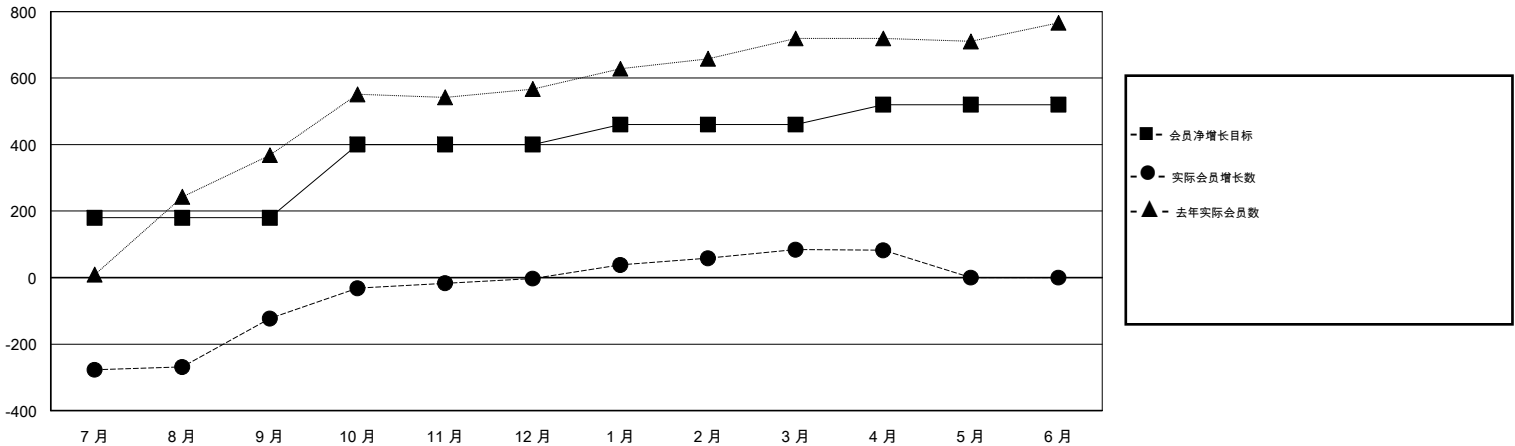

MONTHLY MEMBERSHIP PROGRESS REPORT

District 388

Results as of: 04/30/2018

GMT: ZIYU LIN

地点 CHINA

GMT宪章区

分会			
成果 2017-2018			
季	新分会目标	新会	会员流失的分会
7月/8月/9月	0	0	0
10月/11月/12月	4	3	0
1月/2月/3月	1	1	1
4月/5月/6月	1	0	0

位会员@每位须缴			
成果 2017-2018			
季	会员净增长目标	实际会员增长数	实际退会会员 (包括转会)
7月/8月/9月	180	284	405
10月/11月/12月	220	167	36
1月/2月/3月	60	96	6
4月/5月/6月	60	0	2

目标与实际新会累积

目标和实际会员累积

已取消的分会: 1	49 CLUBS OF 52 增添1位或以上的新会员	性别分布 男 1,329 (62.96%) 女 782 (37.04%) 年度女性会员百分比目标: 38%
放弃的会员 过世 1 分会已取消 0 其他 448 总计 449	点击这里取得累计会员数据	总计家庭单位会员数 60 支付减半会费的家庭会员 31