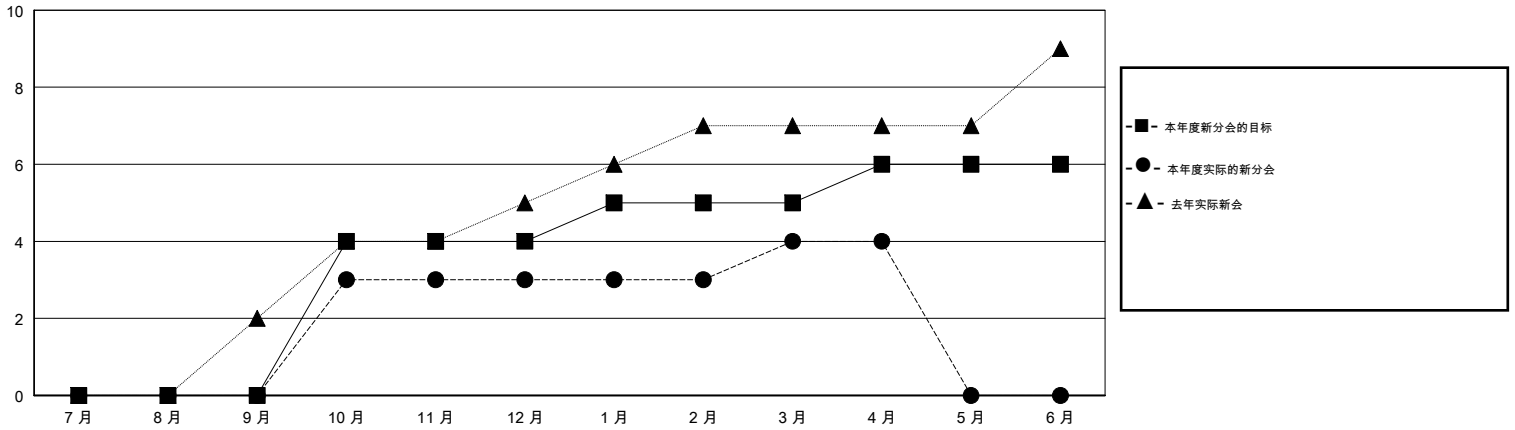

MONTHLY MEMBERSHIP PROGRESS REPORT

District 388

Results as of: 04/30/2018

GMT: ZIYU LIN

地点 CHINA

GMT宪章区

分会			
成果 2017-2018			
季	新分会目标	新会	会员流失的分会
7月/8月/9月	0	0	0
10月/11月/12月	4	3	0
1月/2月/3月	1	1	1
4月/5月/6月	1	0	0

位会员@每位须缴			
成果 2017-2018			
季	会员净增长目标	实际会员增长数	实际退会会员 (包括转会)
7月/8月/9月	180	284	405
10月/11月/12月	220	167	36
1月/2月/3月	60	96	6
4月/5月/6月	60	0	2

目标与实际新会累积

目标和实际会员累积

已取消的分会: 1	49 CLUBS OF 52 增添1位或以上的新会员	性别分布 男 1,329 (62.96%) 女 782 (37.04%) 年度女性会员百分比目标: 38%
放弃的会员 过世 1 分会已取消 0 其他 448 总计 449	点击这里取得累计会员数据	总计家庭单位会员数 60 支付减半会费的家庭会员 31